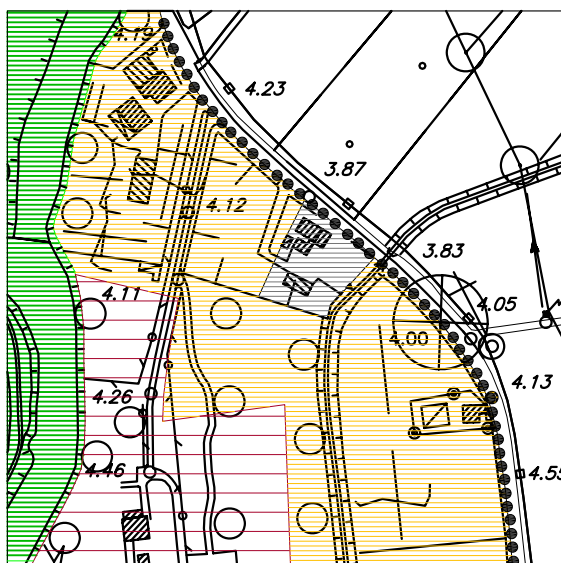

Comune: SILEA (TV)

Ubicazione: Via S.ELENA

Tavola 23.6

Documentazione fotografica

Piano Ambientale Vigente - scala 1:10.000

Zona agricola ad orientamento culturale

Piano Ambientale Variante - scala 1:5.000

Zona ad urbanizzazione controllata

**NOTE** Cambio da zona agricola ad orientamento culturale a zona urbanizzazione controllata, in ampliamento di z.u.c. esistente, di una attività ricettiva esistente.  
Il Comune di Silea aveva già reso l'area edificabile in relazione alla preesistenza in seguito stralciata dopo l'approvazione del Piano Ambientale, infine riconfermata dallo stesso Comune con Variante Parziale n.5 del 21.10.04.  
La presente scheda urbanistica è collegata alla scheda SI-145 di cui all'allegato K - Settore Attività Produttive