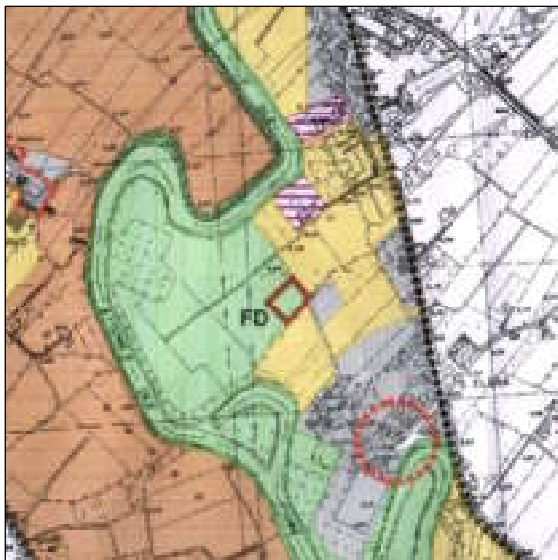

Comune: SILEA (TV)

Ubicazione: S. Elena

Tavola 23.6

Documentazione fotografica

Piano Ambientale Vigente - scala 1:10.000
Zona agricola ad orientamento culturale

Piano Ambientale Variante - scala 1:5.000
Zona ad urbanizzazione controllata

NOTE Cambio da zona agricola ad orientamento culturale a zona ad urbanizzazione controllata, nell'ambito del centro abitato di Sant'Elena caratterizzato da edilizia consolidata.