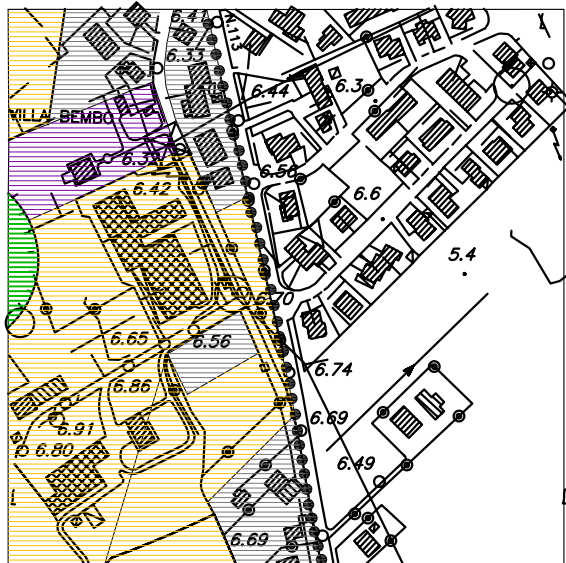

Comune: SILEA (TV)

Ubicazione: S. Elena

Tavola 23.6

Documentazione fotografica

Piano Ambientale Vigente - scala 1:10.000
Zona agricola ad orientamento culturale

Piano Ambientale Variante - scala 1:5.000
Zona ad urbanizzazione controllata

NOTE Cambio da zona agricola ad orientamento culturale a zona ad urbanizzazione controllata, nell'ambito del centro abitato di Sant'Elena caratterizzato da edilizia consolidata.