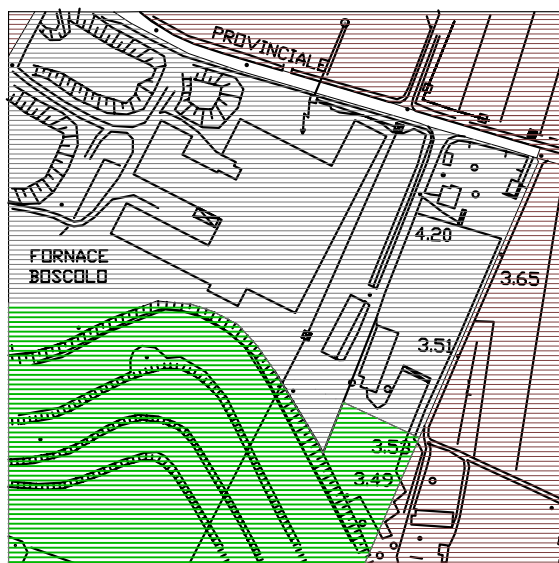

Comune: RONCADE (TV)

Ubicazione: Via Treponti

Tavola 23.7

Documentazione fotografica

Piano Ambientale Vigente - scala 1:10.000

Zona agricola di tutela paesaggistica

Piano Ambientale Variante - scala 1:5.000

Zona urbanizzazione controllata e zona a riserva naturale orientata

**NOTE** Cambio da zona agricola di tutela paesaggistica a zona a riserva naturale orientata e zona ad urbanizzazione controllata. L'ampliamento della z.u.c. interessa un'area con presistenze produttive, già confermate dallo strumento urbanistico comunale e non interferisce con aree di valenza ambientale. La zona in fregio al Sile viene destinata a zona di riserva naturale orientata. La presente scheda urbanistica è collegata alla scheda RO-11 di cui all'allegato K - Settore Attività Produttive