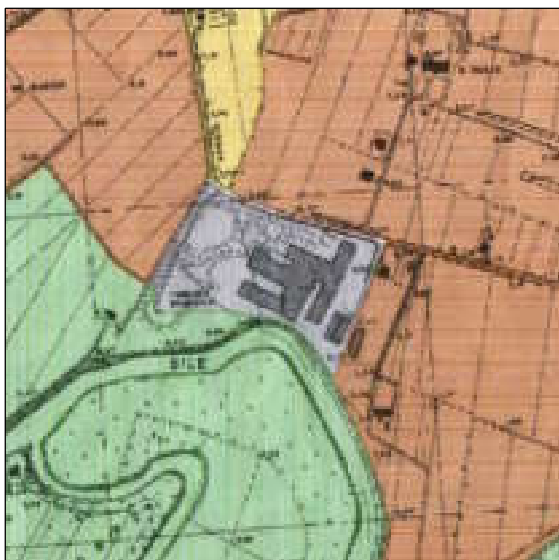

Comune: RONCADE (TV)

Ubicazione: Via Treponti

Tavola 23.7

Documentazione fotografica

Piano Ambientale Vigente - scala 1:10.000

Zona agricola di tutela paesaggistica

Piano Ambientale Variante - scala 1:5.000

Zona urbanizzazione controllata e zona a riserva naturale orientata

**NOTE** Cambio da zona agricola di tutela paesaggistica a zona a riserva naturale orientata e zona ad urbanizzazione controllata. L'ampliamento della z.u.c. interessa un'area con presistenze produttive, già confermate dallo strumento urbanistico comunale e non interferisce con aree di valenza ambientale. La zona in fregio al Sile viene destinata a zona di riserva naturale orientata. La presente scheda urbanistica è collegata alla scheda RO-11 di cui all'allegato K - Settore Attività Produttive