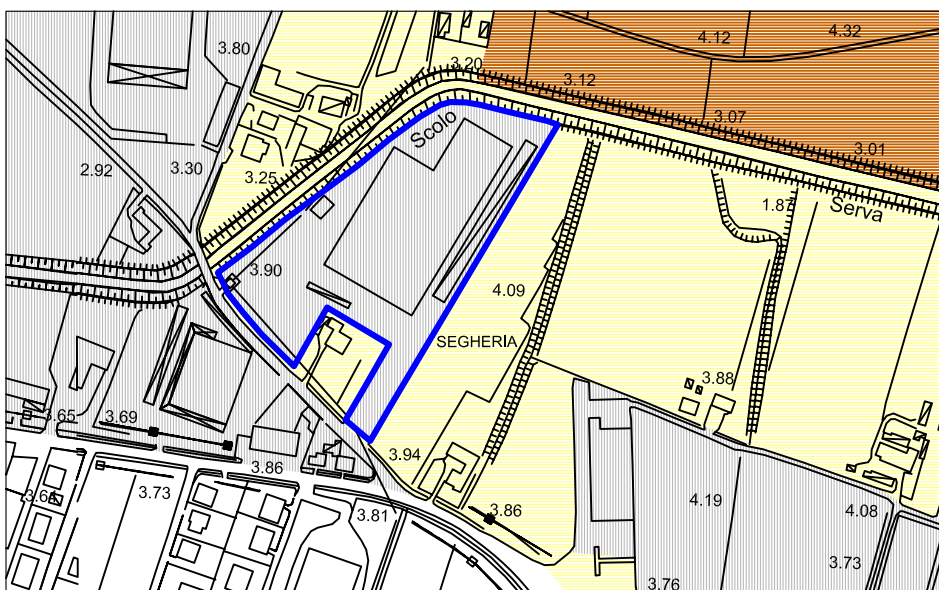

REGIONE DEL VENETO
PARCO NATURALE REGIONALE DEL FIUME SILE
Piano Ambientale
Settore Paesaggio e Struttura urbana

Scheda Urbanistica di dettaglio n° 19

Comune: CASALE SUL SILE (TV)

Ubicazione: via riviera fornaci

Tavola 23.7

Documentazione fotografica

Piano Ambientale Vigente
scala 1:10.000
Zona Agricola ad Orientamento Culturale

Piano Ambientale Variante
scala 1:5.000
Zona urbanizzazione controllata

 Nuova area ad urbanizzazione controllata

NOTE: La presente scheda urbanistica è collegata alla scheda CS-17 di cui all'allegato K - Settore Attività Produttive