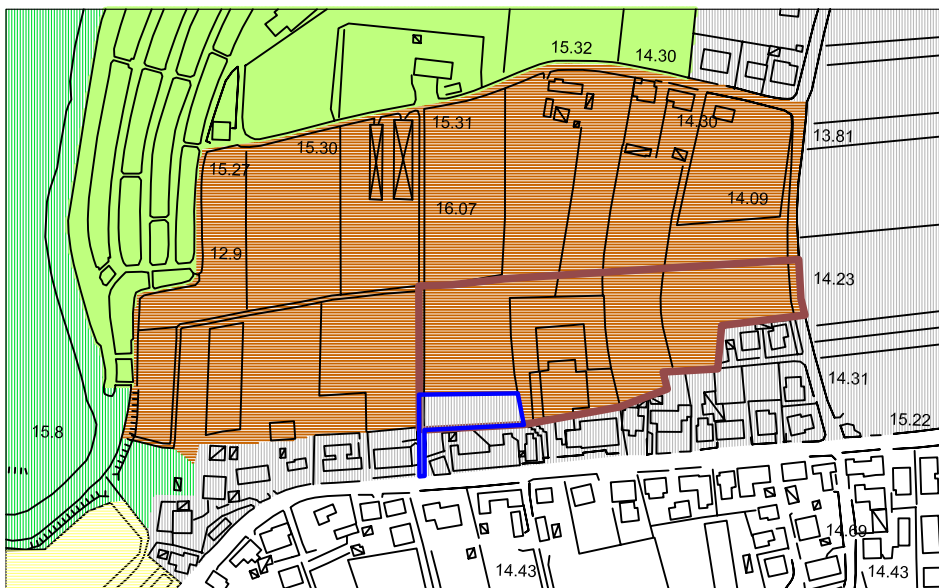

REGIONE DEL VENETO  
PARCO NATURALE REGIONALE DEL FIUME SILE  
Piano Ambientale  
Settore Paesaggio e Struttura urbana

Scheda Urbanistica di dettaglio n° 20

Comune: TREVISO

Ubicazione: via Canizzano

Tavola 23.3

Documentazione fotografica

Piano Ambientale Vigente  
scala 1:10.000  
Zona Agricola di Tutela Paesaggistica Rurale

Piano Ambientale Variante  
scala 1:5.000  
Zona urbanizzazione controllata

 Nuova area ad urbanizzazione controllata con funzioni di interesse pubblico