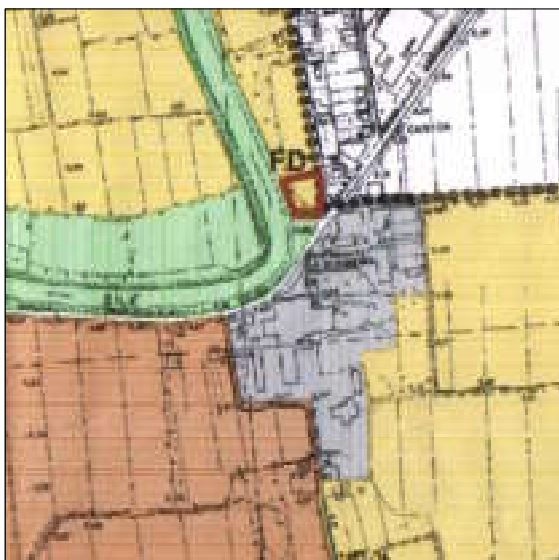

Comune: CASALE SUL SILE (TV)

Ubicazione: Via Gardan

Tavola 23.6

Documentazione fotografica

Piano Ambientale Vigente - scala 1:10.000

Zona ad urbanizzazione controllata
Zona agricola ad orientamento culturale

Piano Ambientale Variante - scala 1:5.000

Zona agricola ad orientamento culturale
Zona urbanizzazione controllata

NOTE Cambio da zona a urbanizzazione controllata a zona agricola ad orientamento culturale dell'area posta a sud;
Cambio da zona agricola ad orientamento culturale a zona ad urbanizzazione controllata dell'area posta a nord;
Si conforma l'area produttiva allo stato dei luoghi preesistenti al piano ambientale e già recepiti dallo strumento urbanistico comunale, con una trasposizione delle destinazioni di due aree pressochè analoghe, interessanti la stessa proprietà.