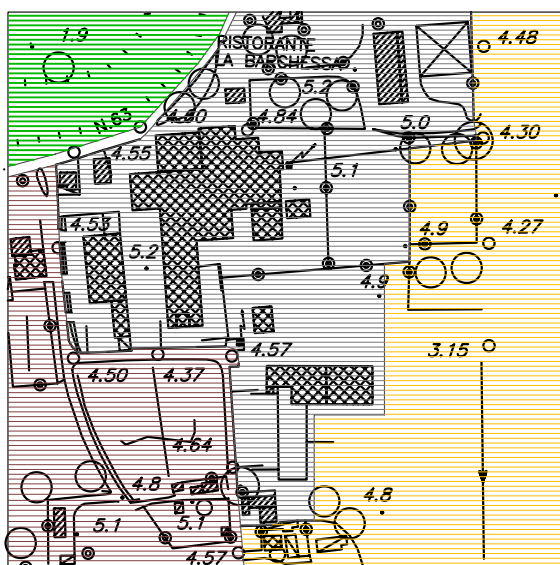

Comune: CASALE SUL SILE (TV)

Ubicazione: Via Gardan

Tavola 23.6

Documentazione fotografica

Piano Ambientale Vigente - scala 1:10.000

Zona ad urbanizzazione controllata
Zona agricola ad orientamento culturale

Piano Ambientale Variante - scala 1:5.000

Zona agricola ad orientamento culturale
Zona urbanizzazione controllata

NOTE Cambio da zona a urbanizzazione controllata a zona agricola ad orientamento culturale dell'area posta a sud;
Cambio da zona agricola ad orientamento culturale a zona ad urbanizzazione controllata dell'area posta a nord;
Si conforma l'area produttiva allo stato dei luoghi preesistenti al piano ambientale e già recepiti dallo strumento urbanistico comunale, con una trasposizione delle destinazioni di due aree pressochè analoghe, interessanti la stessa proprietà.