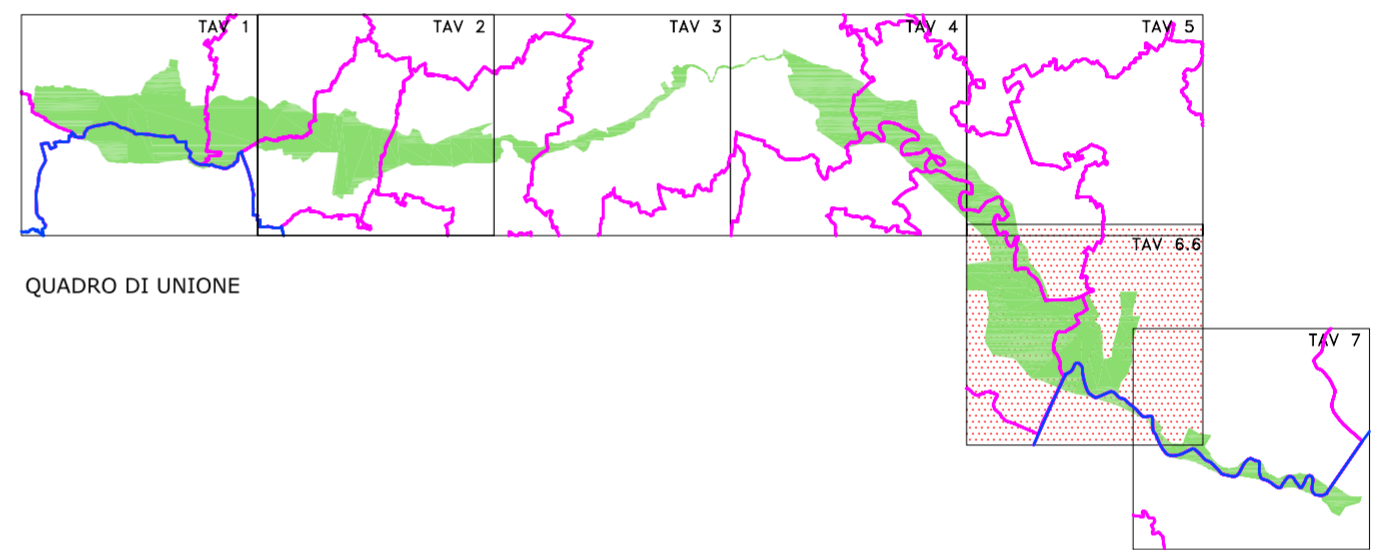

REGIONE VENETO

ENTE PARCO NATURALE REGIONALE DEL FIUME SILE

PIANO AMBIENTALE  
SETTORE "ATTIVITA' PRODUTTIVE"

**TAVOLA 36**

**ATTIVITA' PRODUTTIVE  
ZONE SIGNIFICATIVE**

scala 1:2.000

QUADRO DI UNIONE

**LEGENDA:**

Confine comunale

ATTIVITA' PRODUTTIVA "TIPO 1"

Attività produttiva in zona impropria

ATTIVITA' PRODUTTIVA "TIPO 2"

Attività produttiva in zona propria

Perimetro attività