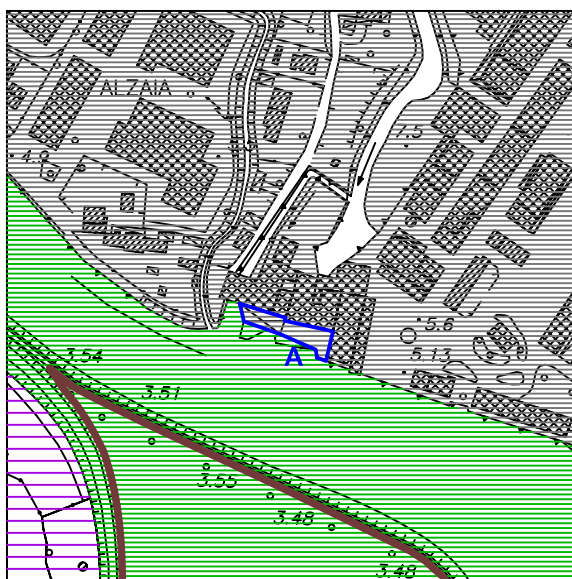

Comune: SILEA (TV)

Ubicazione: via Cendon

Tavola 23.4

Documentazione fotografica

Piano Ambientale Vigente - scala 1:5.000
Zona a riserva naturale orientata

Piano Ambientale Variante - scala 1:5.000

Nuova zona ad urbanizzazione controllata

NOTE: Cambio da zona di riserva naturale orientata, a zona ad urbanizzazione controllata di un'area con preesistenze edilizie prospiciente gli storici mulini ottocenteschi della Chiari e Forti, in continuità con la z.u.c. posta a nord.