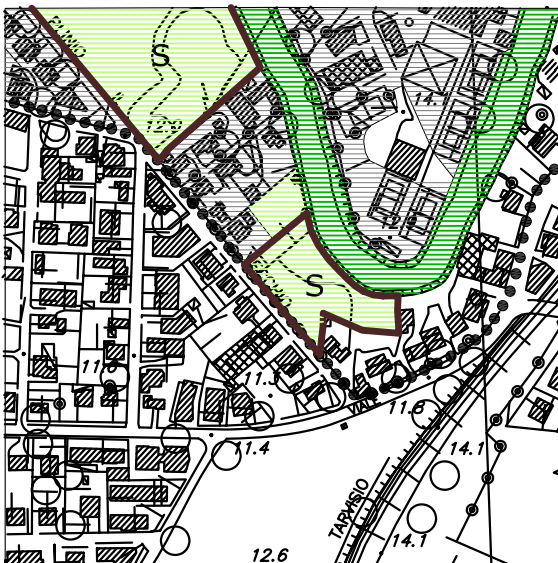

REGIONE DEL VENETO
PARCO NATURALE REGIONALE DEL FIUME SILE

Piano Ambientale
Settore Paesaggio e Struttura urbana

Scheda Urbanistica di dettaglio n° 5

Comune: TREVISO (TV)

Ubicazione: Via Plinio il Vecchio

Tavola 23.3

Documentazione fotografica

Piano Ambientale Vigente - scala 1:10.000

Zona di ripristino vegetazionale con funzione di interesse pubblico

Piano Ambientale Variante - scala 1:5.000

Zona di ripristino vegetazionale

NOTE Cambio da zona di ripristino vegetazionale con funzioni di interesse pubblico a zona di ripristino vegetazionale.
Stralcio della perimetrazione con funzioni di interesse pubblico dall'area in oggetto in quanto l'area è pertinenza abitativa privata.