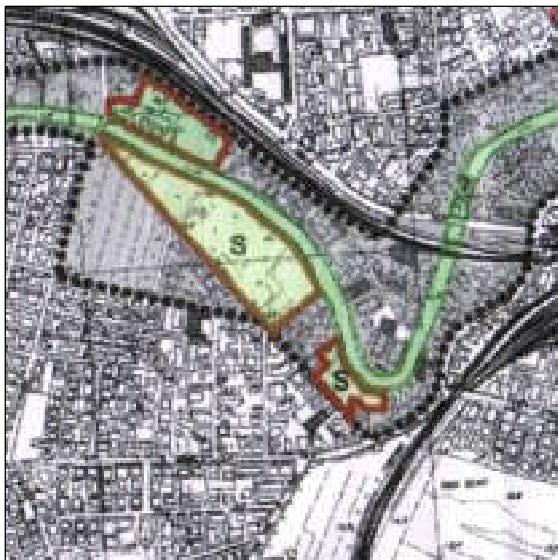

REGIONE DEL VENETO
PARCO NATURALE REGIONALE DEL FIUME SILE

Piano Ambientale
Settore Paesaggio e Struttura urbana

Scheda Urbanistica di dettaglio n° 5

Comune: TREVISO (TV)

Ubicazione: Via Plinio il Vecchio

Tavola 23.3

Documentazione fotografica

Piano Ambientale Vigente - scala 1:10.000

Zona di ripristino vegetazionale con funzione di interesse pubblico

Piano Ambientale Variante - scala 1:5.000

Zona di ripristino vegetazionale

NOTE Cambio da zona di ripristino vegetazionale con funzioni di interesse pubblico a zona di ripristino vegetazionale.
Stralcio della perimetrazione con funzioni di interesse pubblico dall'area in oggetto in quanto l'area è pertinenza abitativa privata.