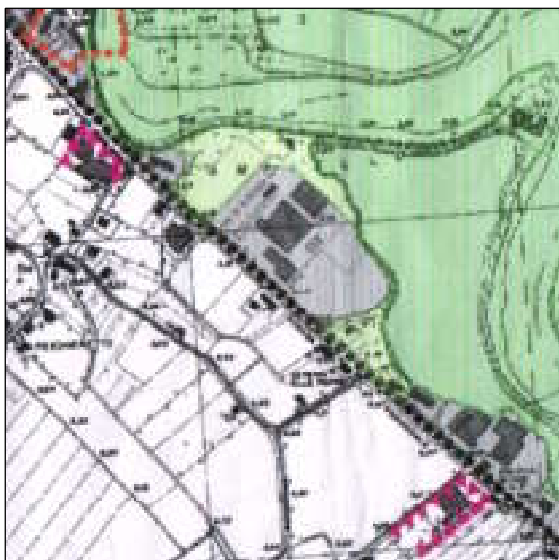

Comune: CASIER (TV)

Ubicazione: strada Jesolana

Tavola 23.4

Documentazione fotografica

Piano Ambientale Vigente - scala 1:10.000

Zona di ripristino vegetazionale

Piano Ambientale Variante - scala 1:5.000

Zona urbanizzazione controllata

**NOTE** Cambio da zona di ripristino vegetazionale a zona di urbanizzazione controllata di un'area con preesistenze ricompresa tra due zone ad urbanizzazione controllata.