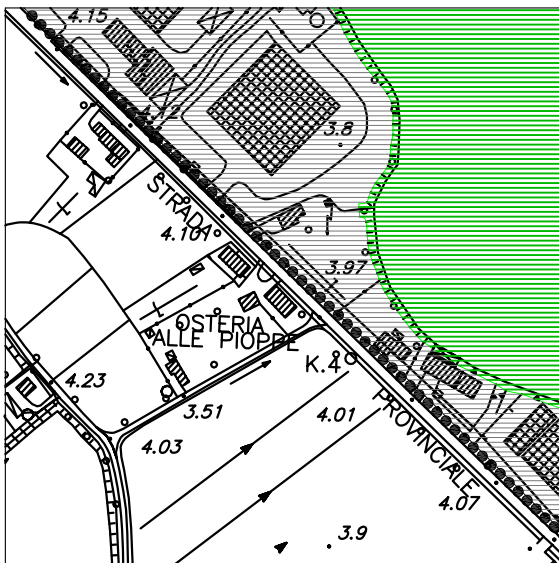

Comune: CASIER (TV)

Ubicazione: strada Jesolana

Tavola 23.4

Documentazione fotografica

Piano Ambientale Vigente - scala 1:10.000

Zona di ripristino vegetazionale

Piano Ambientale Variante - scala 1:5.000

Zona urbanizzazione controllata

**NOTE** Cambio da zona di ripristino vegetazionale a zona di urbanizzazione controllata di un'area con preesistenze ricompresa tra due zone ad urbanizzazione controllata.